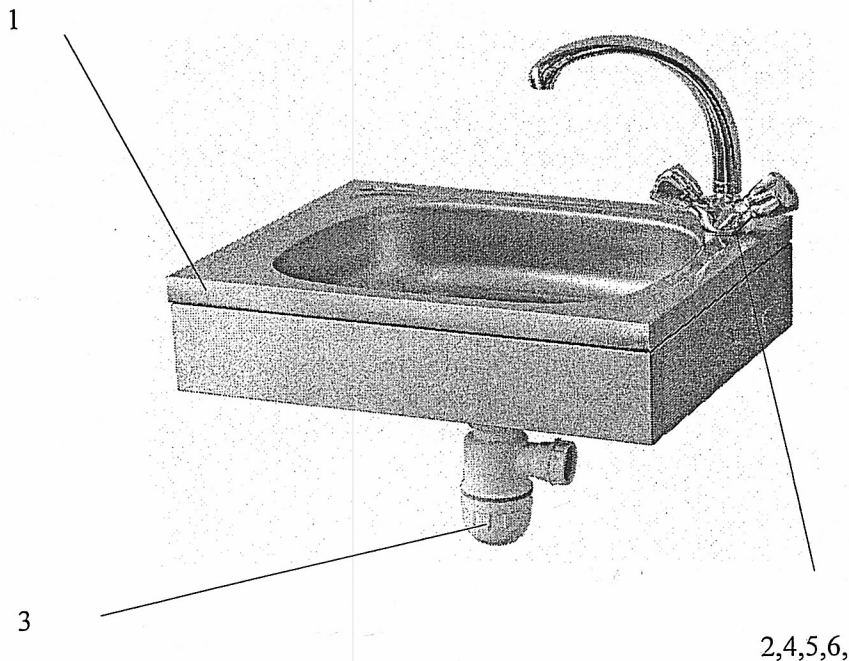

- 4.2 Установить смеситель (поз.2 в комплект не входит) с помощью шпильки (поз.6) и гайки (поз.5), входят в комплект крепежа смесителя. Снизу ванны под гайку (поз.5) установить усилитель смесителя (поз.4).
- 4.3. Просверлить отверстия в стене (6 — 6,5 мм) для крепления ванны (поз.1) и установить ванну, закрепив анкерными болтами (поз.7).
- 4.4 Установить сифон (поз. 3) на ванну (поз.1)
- 4.5 Подключение к водопроводу и канализации должен проводить специалист.

5. Гарантийные обязательства

5.1. Предприятие «Атеси» гарантирует нормальную работу изделия «Ванна-раковина консольная» в течение 12 месяцев со дня продажи при условии соблюдения правил пользования, изложенных в настоящем руководстве.

5.2. Гарантии не распространяются в случае выхода из строя изделия по вине потребителя, в результате несоблюдения требований, изложенных в руководстве по эксплуатации.

5.3. Обмен и возврат изделия надлежащего качества осуществляется в течение 15 дней со дня приобретения изделия только при соблюдении следующих требований:

- наличие руководства по эксплуатации на данное изделие;